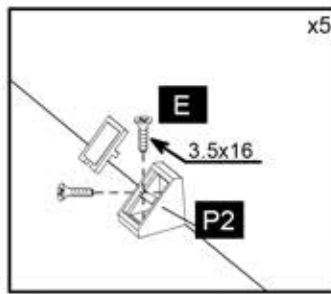

LINDY 1D

	Dimensiune				Cod	Pachet
1	1560	399	16	1	1004	1/1
2	589	399	16	1	1002	1/1
3	589	399	16	1	1003	1/1
4	250	50	16	1	1008	1/1
5	1526	379	16	1	1005/2005	1/1
6	566.5	378	16	1	N/A	1/1
7	943.5	378	16	1	N/A	1/1
8	566.5	75	16	1	1035	1/1
9	523	378	16	1	1007/2007	1/1
10	1540	544	3	1	1030_v	1/1
11	516	459	16	1	1003/3001	1/1
12	552	82	16	1	1019/3002	1/1
13	552	82	16	1	1019/3003	1/1
14	1562	56	19	1	1009/3004	1/1

2

3

4

5

6

7

8

9