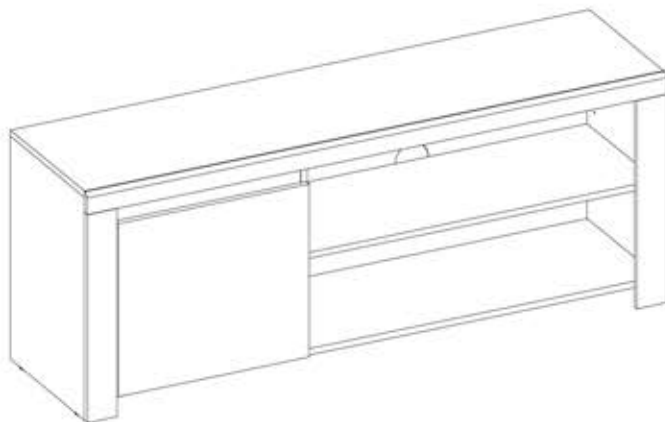

LINDY 1D

	Dimensiune				Cod	Pachet
1	1560	399	16	1	1004	1/1
2	589	399	16	1	1002	1/1
3	589	399	16	1	1003	1/1
4	250	50	16	1	1008	1/1
5	1526	379	16	1	1005/2005	1/1
6	566.5	378	16	1	N/A	1/1
7	943.5	378	16	1	N/A	1/1
8	566.5	75	16	1	1035	1/1
9	523	378	16	1	1007/2007	1/1
10	1540	544	3	1	1030_v	1/1
11	516	459	16	1	1003/3001	1/1
12	552	82	16	1	1019/3002	1/1
13	552	82	16	1	1019/3003	1/1
14	1562	56	19	1	1009/3004	1/1