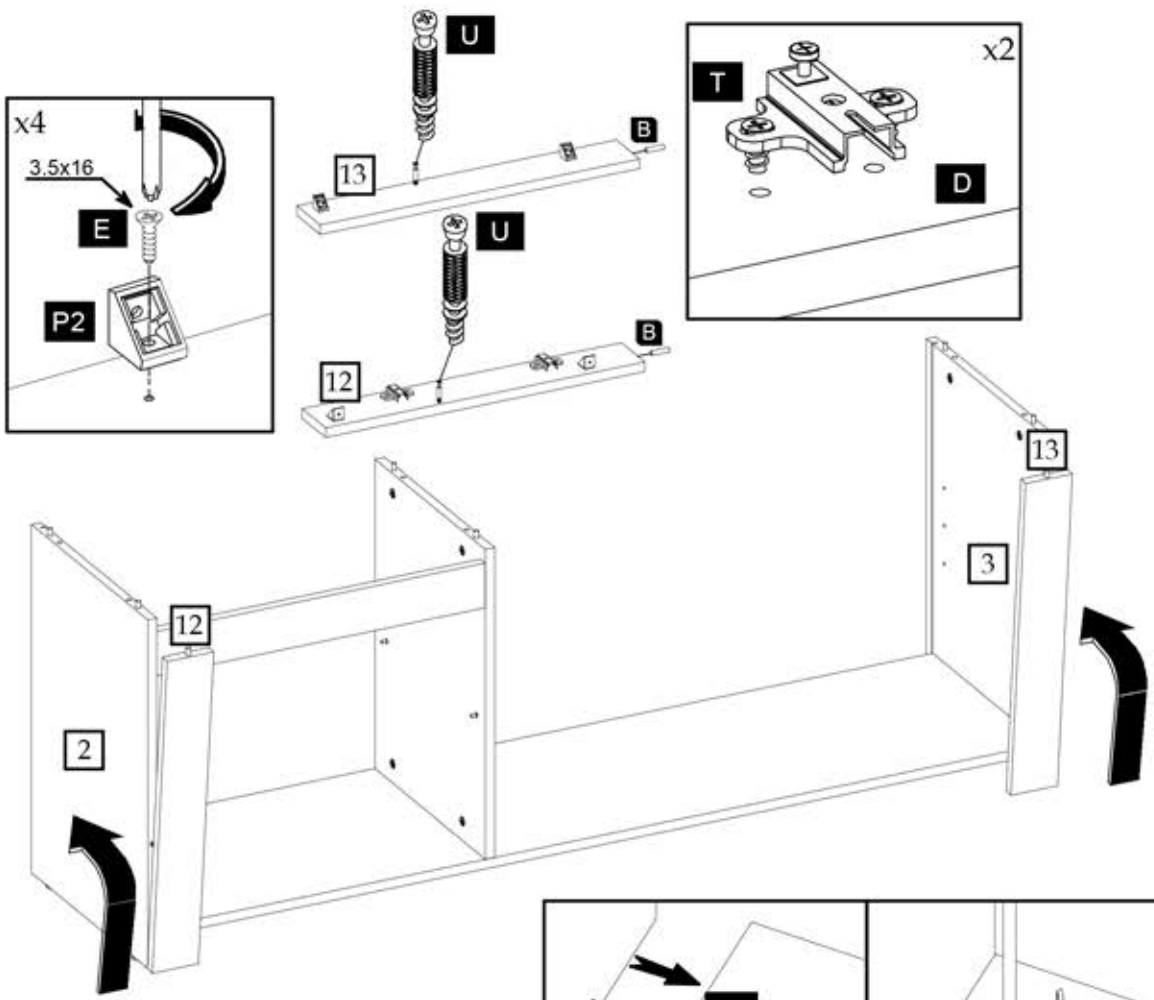

LINDY 1D

	Dimensiune				Cod	Pachet
1	1560	399	16	1	1004	1/1
2	589	399	16	1	1002	1/1
3	589	399	16	1	1003	1/1
4	250	50	16	1	1008	1/1
5	1526	379	16	1	1005/2005	1/1
6	566.5	378	16	1	N/A	1/1
7	943.5	378	16	1	N/A	1/1
8	566.5	75	16	1	1035	1/1
9	523	378	16	1	1007/2007	1/1
10	1540	544	3	1	1030_v	1/1
11	516	459	16	1	1003/3001	1/1
12	552	82	16	1	1019/3002	1/1
13	552	82	16	1	1019/3003	1/1
14	1562	56	19	1	1009/3004	1/1

2

3

4

5

6

7

8

9