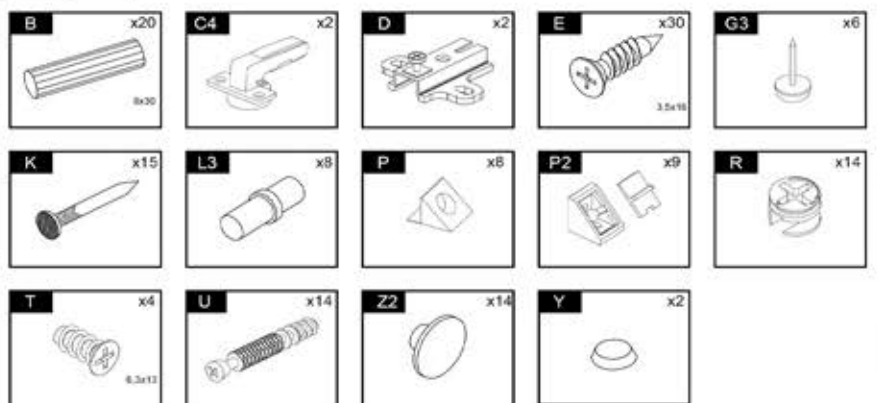

LINDY 1D

	Dimensiune				Cod	Pachet
1	1560	399	16	1	1004	1/1
2	589	399	16	1	1002	1/1
3	589	399	16	1	1003	1/1
4	250	50	16	1	1008	1/1
5	1526	379	16	1	1005/2005	1/1
6	566.5	378	16	1	N/A	1/1
7	943.5	378	16	1	N/A	1/1
8	566.5	75	16	1	1035	1/1
9	523	378	16	1	1007/2007	1/1
10	1540	544	3	1	1030_v	1/1
11	516	459	16	1	1003/3001	1/1
12	552	82	16	1	1019/3002	1/1
13	552	82	16	1	1019/3003	1/1
14	1562	56	19	1	1009/3004	1/1