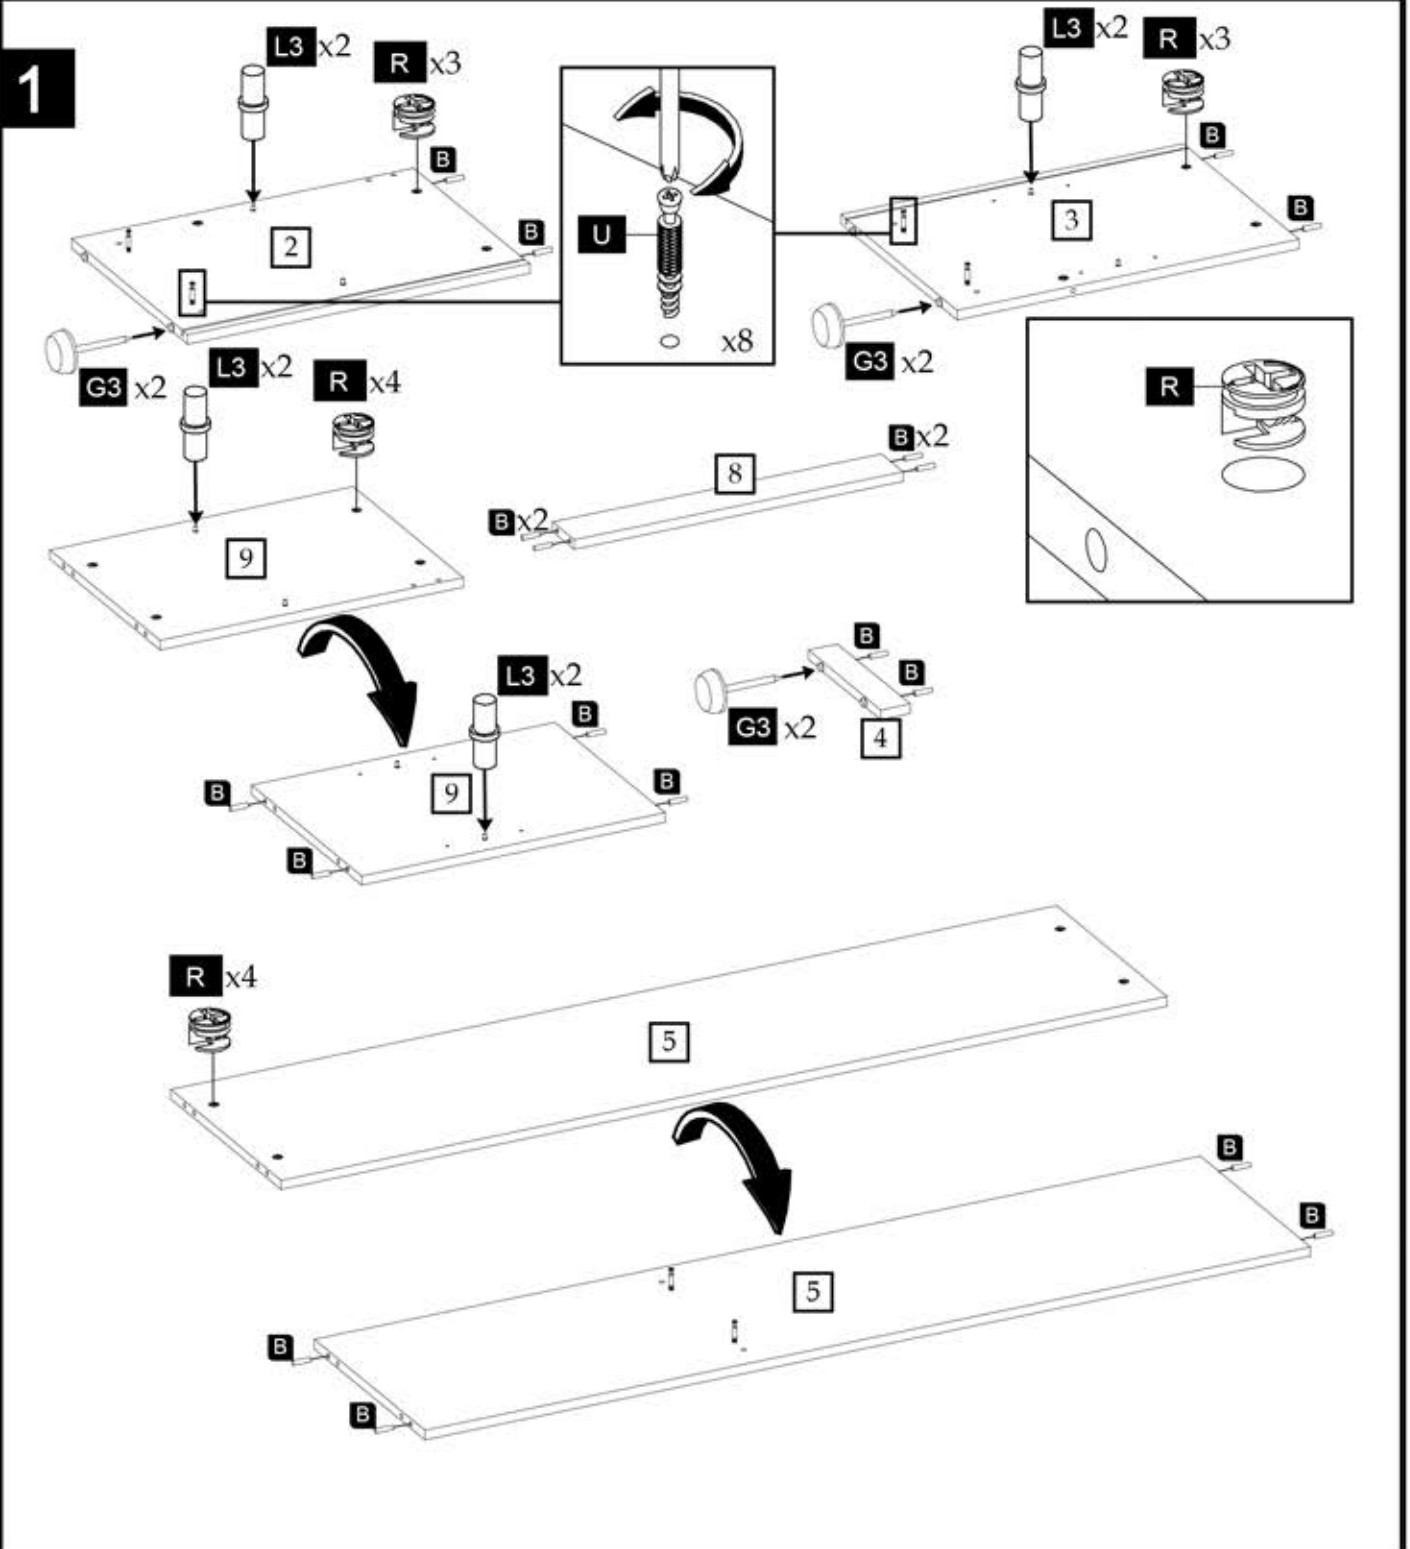

LINDY 1D

	Dimensiune				Cod	Pachet
1	1560	399	16	1	1004	1/1
2	589	399	16	1	1002	1/1
3	589	399	16	1	1003	1/1
4	250	50	16	1	1008	1/1
5	1526	379	16	1	1005/2005	1/1
6	566.5	378	16	1	N/A	1/1
7	943.5	378	16	1	N/A	1/1
8	566.5	75	16	1	1035	1/1
9	523	378	16	1	1007/2007	1/1
10	1540	544	3	1	1030_v	1/1
11	516	459	16	1	1003/3001	1/1
12	552	82	16	1	1019/3002	1/1
13	552	82	16	1	1019/3003	1/1
14	1562	56	19	1	1009/3004	1/1

2

3

4

5

6

7

8

9